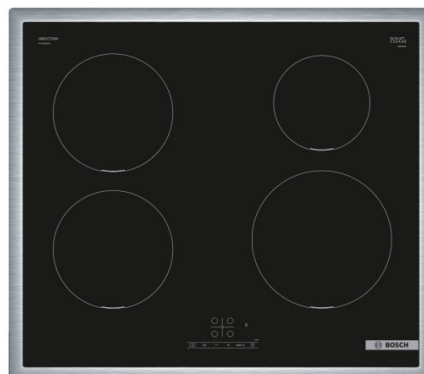

## Ugradna indukciona ploča Bosch PUE645BB5D

Šifra: 6233

Kategorija proizvoda: Ugradne ploče

Proizvođač: Bosch

Cena: **43.053,00** rsd.

Tip ploče:	Indukcijska
Širina cm:	60
Broj grejnih zonaringligorionika:	4
Upravljanje:	Na dodir
Ostale karakteristike:	<a href="https://www.bosch-home.rs/popis-proizvodakuvanje-i-pecenjeplorce-za-kuvanjeindukcione-plorcePUE645BB5D">https://www.bosch-home.rs/popis-proizvodakuvanje-i-pecenjeplorce-za-kuvanjeindukcione-plorcePUE645BB5D</a>