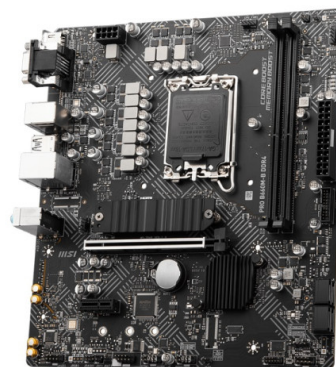

## MSI PRO B660M-B DDR4 outlet

Šifra: 35921

Kategorija proizvoda: Matične ploče

Proizvođač: MSI

Cena: **13.638,00** rsd.

Audio	Broj kanala:	8 (7.1)
	Model:	Realtek
Fizičke karakteristike	Format:	microATX
	Dimenzije:	244mm x 220mm
	Pakovanje:	Bulk
Memorija	Tip memorije:	DDR4
	Memorijski slotovi:	2x DDR4
	Podržane memorije:	2.133MHz, 3.400MHz (O.C.), 3.733MHz (O.C.), 3.600MHz (O.C.), 4.200MHz (O.C.), 4.000MHz (O.C.), 2.933MHz, 3.200MHz (O.C.), 3.333MHz (O.C.), 4.400MHz (O.C.), 3.800MHz (O.C.), 2.666MHz, 4.600MHz (O.C.), 2.400MHz
Mreža	Žična mreža (LAN):	1x 1010010002500 Mbps (2.5GbE)
	Model:	Realtek
Osnovne karakteristike	Procesorsko ležište (socket):	Intel 1700
	Čipset:	Intel B660
Priključci na zadnjem panelu	HDMI priključci:	1
	VGA D-sub:	1
	PS2:	1 (tastatura ili miš)
Reklamacioni period	Reklamacioni period:	12 meseci
Skladišni interfejs	SATA priključci (ukupno):	4
	SATA priključci:	4x SATA III
	Ostali skladišni interfejs:	1x M.2
Slotovi	PCI Express x16 slot:	1x PCI Express 4.0 (x16 mode)
	PCI Express x1 slot:	1x PCI Express 3.0
Unutrašnji priključci	Naponski priključci:	1x 8 pin 12V Power Connector, 1 x 24 pin Main Power connector
	USB 3.2:	1 (podrška za 2 USB 3.2 Gen 1 porta)
	USB 2.0:	2 (podrška za 4 USB 2.0 porta)