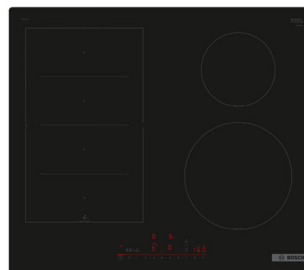

## Ugradna indukciona ploča Bosch PIX61RHC1E

Šifra: 35500

Kategorija proizvoda: Ugradne ploče

Proizvođač: Bosch

**Cena: 65.584,00** rsd.

Garancija:	2 godine
Dubina:	52,2 cm
Širina:	59,2 cm
Boja:	Crna
Vrsta ploče za kvanje:	Indukcijska
Visina ugradne ploče za kvanje:	5,1 cm
Funkcije:	- Home Connect - PowerBoost funkcija za sve ploče za kvanje: voda će brže provreti zahvaljujući 20% više energije nego na najvišem standardnom nivou - Zone za kvanje automatski ce se spojiti ili odvojiti na osnovu oblika i veličine posude za posude - Automatski prenos podešavanja: kada premeštate šerpu na drugu zonu za kvanje, prenesite sva prethodna podešavanja na novu zonu pritiskom na dugme - Automatski izbor zone: prilikom uključivanja, ploča za kvanje automatski bira zonu za kvanje na kojoj se nalazi posude. - Kada pomerate šerpu na Flex zoni, podešavanja se trenutno prilagođavaju i zona za kvanje se prilagođava veličini posuda - QuickStart funkcija: prilikom uključivanja, ploča za kvanje automatski bira zonu za kvanje na kojoj se nalazi posude (postavljeno u isključenom režimu) - ReStart funkcija: u slučaju nenamernog isključivanja, vratite sva prethodna podešavanja ponovnim uključivanjem ploče za kvanje u roku od 4 sekunde
Sigurnosni sistem:	- Digitalni dvostepeni indikator preostale toplote za svaku ploču za kvanje: ukazuje na to koje su zone za kvanje još uvek vruće ili tople - Sigurnosna brava koja štiti decu: sprečava nenamerno aktiviranje ploče za kvanje -

Površina za kuvanje:

4 zone za kuvanje: - Prednja  
leva: O 190, 230 mm, 2.2 kW  
(maksimalna snaga 3.7 kW) -  
Zadnja leva: O 190, 230 mm, 2.2  
kW (maksimalna snaga 3.7  
kW). - Zadnja desna: O 145 mm,  
1.6 kW (maksimalna snaga 2.2  
kW). - Prednja desna: O 210 mm,  
2.5 kW (maksimalna snaga 3.7  
kW)