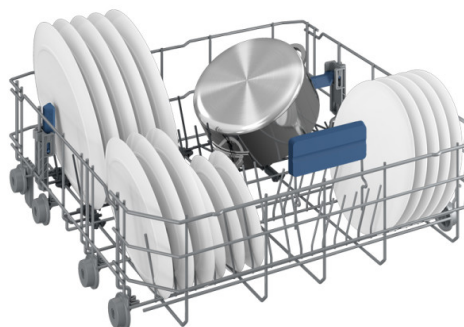

BEKO BDIN25323 Ugradna mašina za pranje sudovaŠifra: 34674
Kategorija proizvoda: Ugradne mašine za pranje sudova
Proizvođač: Beko**Cena: 45.824,00** rsd.

Fizičke karakteristike	Visina:	81.8cm
	Širina:	59.8cm
	Dubina:	55cm
Karakteristike	Tip:	Ugradna mašina za pranje sudova
	Konstrukcija:	Potpuno ugradna
	Energetska klasa:	D
Ostalo	Dodatne funkcije:	Hygiene Intense, SelfDry, TimeDelay, Program InnerClean®, Halfload - pola pranja, Digitalni ekran
	Podržane tehnologije:	WaterSafe, SteamGloss®
	Ostalo:	Odložen start (0-24h), Statično sušenje, Automatsko otvaranje vrata
Programi za pranje sudova	Programi:	Eco program 50°C, Intenzivni program 70°C, Mini program, Program Quick & Shine, Program za delikatan sudove 40°C
Reklamacioni period	Reklamacioni period:	24 meseca