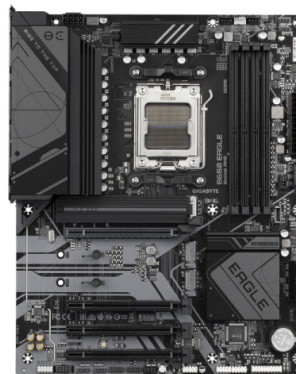

**Matična ploča AM5 Gigabyte B650 EAGLE
DP/HDMI/M.2**Šifra: 34665
Kategorija proizvoda: AMD
Proizvođač: Gigabyte**Cena: 22.187,00** rsd.

Audio	Broj kanala:	245.17.1
	Model:	Realtek
	Napomena:	High Definition
Fizičke karakteristike	Format:	ATX
	Dimenzije:	305mm x 244mm
	Fiksirajući otvori:	8
Memorija	Tip memorije:	DDR5
	Memorijski slotovi:	4x DDR5
	Podržane memorije:	6.000MTs (O.C.), 7.200MTs (O.C.), 7.000MTs (O.C.), 6.800MTs (O.C.), 6.600MTs (O.C.), 6.400MTs (O.C.), 6.200MTs (O.C.), 5.200MTs, 4.800MTs, 7.600MTs (O.C.), 5.600MTs (O.C.), 4.400MTs
Mreža	Žična mreža (LAN):	101001.000Mbps (Gigabit ethernet)
	Model:	Realtek
Osnovne karakteristike	Procesorsko ležište (socket):	AMD AM5
	Čipset:	AMD B650
	Grafika:	AMD
Ostale karakteristike	Podržane tehnologije:	GIGABYTE Control Center, Q-Flash Plus
Priključci na zadnjem panelu	DisplayPort priključci:	1x DisplayPort
	HDMI priključci:	1x HDMI
	PS2:	1 (tastatura ili miš)
Reklamacioni period	Reklamacioni period:	36 meseci
Skladišni interfejs	SATA priključci (ukupno):	4
	SATA priključci:	4x SATA 6GBs
	Ostali skladišni interfejs:	3x M.2
Slotovi	PCI Express x16 slot:	1x PCI Express 4.0, 3x PCI Express 3.0
	PCI slot:	4