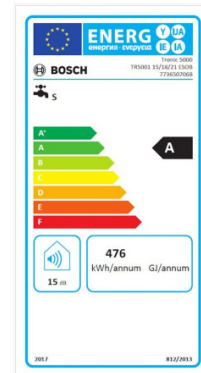

Bojler Bosch TR5001 15/18/21 ESOB

Šifra: 23279

Kategorija proizvoda: Bojleri

Proizvođač: Bosch

Cena: 39.053,00 rsd.

Tip bojlera:	Protočni
Snaga:	151821kW
Dodatno:	Točkić i simboli različitih temperatura. Simbol pranja ruku (35°C). Simbol pranja sudova (48°C). Maksimalna temperatura 60°C. Trepćući indikator grešaka. CLICKFIX plus®. IP25. EWI DNA.
Energetski razred:	A
Garancija:	2 godine
Dubina:	100 cm
Širina:	23.6 cm
Boja:	Bela
Zapremina bojlera:	11,6 l
Način montaže:	Protočni
Materijal kazana:	/
Visina bojlera:	43.4 cm
Karakteristike:	- Oznaka: TR5001 15/18/21 ESOB - Nominalna snaga (kW): 15 / 18 / 21 - Ugrađene maksimalne snage: 3 - Tip zaštite: IP 25 - Energetski razred: A - Kapacitet od 12oC do 38oC (l/min) (bez ograničenog protoka): 8,1 / 9,8 / 11,6 - Kapacitet od 12oC do 38oC (l/min) (sa ograničenim protokom): 7,6 - Maksimalna temperatura vode (oC): 60 - Hidraulični priključci ("): 1/2 - Minimalni protok za pokretanje uređaja (l/min): 2,5 - Minimalni pritisak za pokretanje uređaja (bar): 0,4 - Minimalna dozvoljena temperatura ulazne vode (oC): 12 - Preporučeni presek kabla (mm2): 2,5 / 4 / 4 - Osigurač (A): 25 / 32 / 32 - Voltaža (V) / Frekvencija (Hz): 400 / 50 - Broj grejača: 3 - Tip električnog priključka: fiksna veza - Okretno