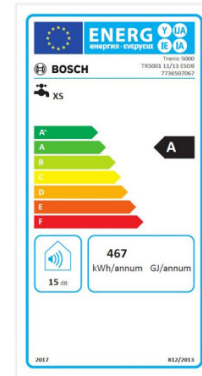

**Bojler Bosch TR5001 11/13 ESOB**

Šifra: 23278

Kategorija proizvoda: Bojleri

Proizvođač: Bosch

**Cena: 37.804,00** rsd.

Tip bojlera:	Protočni
Snaga:	1113kW
Dodatno:	Točkić i simboli različitih temperatura. Simbol pranja ruku (35°C). Simbol pranja sudova (48°C). Maksimalna temperatura 60°C. Trepćući indikator grešaka. CLICKFIX plus®. IP25. EWI DNA.
Energetski razred:	A
Garancija:	2 godine
Dubina:	43,5 cm
Širina:	23.6 cm
Boja:	Bela
Zapremina bojlera:	/ l
Način montaže:	Protočni
Materijal kazana:	/
Visina bojlera:	10.6 cm
Karakteristike:	- Ugrađene maksimalne snage: 2 - Tip zaštite: IP 25 - Kapacitet od 12oC do 38oC (l/min) (bez ograničenog protoka): 6,5 / 7,6 - Kapacitet od 12oC do 38oC (l/min) (sa ograničenim protokom): 5,0 - Maksimalna temperatura vode (oC): 57 - Minimalni protok za pokretanje uređaja (l/min): 2,5 - Minimalni pritisak za pokretanje uređaja (bar): 0,4 - Minimalna dozvoljena temperatura ulazne vode (oC): 12 - Preporučeni presek kabla (mm <sup>2</sup> ): 1,5 / 2,5 - Osigurač (A): 20 - Voltaža (V) / Frekvencija (Hz): 400 / 50 - Broj grejača: 3 - Tip električnog priključka: fiksna veza - Okretno dugme za podešavanje režima: Da
Težina netobruto:	3,4 kg