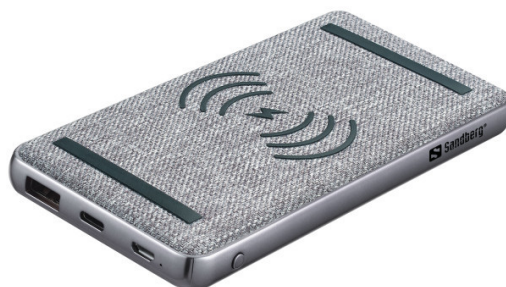

Powerbank Sandberg 420-61 10000mAh WiFi

Šifra: 2303
Kategorija proizvoda: Eksterne baterije
Proizvođač: Sandberg

Cena: **4.882,00** rsd.

Artikl br.: 420-61

EAN: 5705730420610

Sandberg Powerbank 10000 PD20W+Wireless je veoma pametni powerbank sa nekoliko funkcija punjenja. Qi kompatibilni smart telefoni mogu da se pune u potpunosti bežično tako što stavite telefon na ploču za punjenje na vrhu powerbanka. Uz to, poseduje i QC 3.0 USB-A i USB-C ulaz za punjenje putem kabla ukoliko bude potrebno.

Fast wireless charge with 15W.

Up to 4 charges for your smartphone.

Charge 2 devices simultaneously.

Fast charge with PD-20W.

Capacity: 10000 mAh / 37 Wh

Battery type: Li-polymer

Micro USB input: 5V/2A, 9V/2A, 12V/1.5A

USB-C Output: 5V/3A, 9V/2A, 12V/1.67A (PD 20W)

Wireless output: 5W/7.5W/10W/15W

Charging distance: ≤10 mm

Wireless standard: Qi

Connec

USB

USB A

Freque