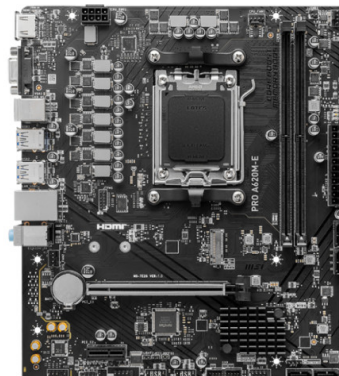

MSI PRO A620M-E matična ploča

Šifra: 22481
 Kategorija proizvoda: AMD
 Proizvođač: MSI

Cena: **11.261,00** rsd.

Audio	Broj kanala:	7.1
	Model:	Realtek ALC897 Codec
	Napomena:	High Definition
Fizičke karakteristike	Format:	microATX
	Dimenzije:	211mm x 243.84mm
	Fiksirajući otvori:	6
Memorija	Tip memorije:	DDR5
	Memorijski slotovi:	2
	Podržane memorije:	5.000Mhz (O.C.), 5.400Mhz (O.C.), 6.000MHz (O.C.), 5.800MHz (O.C.), 5.600MHz (O.C.), 6.200MHz (O.C.), 4.800Mhz, 6.400MHz (O.C.), 6.600MHz (O.C.), 5.200Mhz (O.C.), 6.800+MHz (O.C.)
Mreža	Žična mreža (LAN):	1000Base-T (Gigabit)
	Model:	Realtek RTL8111H
Osnovne karakteristike	Procesorsko ležište (socket):	AMD AM5
	Čipset:	AMD A620
	Grafika:	Upotreba grafike iz procesora
Ostale karakteristike	Podržane tehnologije:	Core Boost, Audio Boost
Priključci na zadnjem panelu	HDMI priključci:	1
	VGA D-sub:	1
	PS2:	2 (tastatura + miš)
Reklamacioni period	Reklamacioni period:	36 meseci
Skladišni interfejs	SATA priključci (ukupno):	4
	SATA priključci:	SATA III 6Gbps
	Ostali skladišni interfejs:	1x M.2
Slotovi	PCI Express x16 slot:	1x PCI Express 4.0
	PCI Express x1 slot:	1x PCI Express 3.0