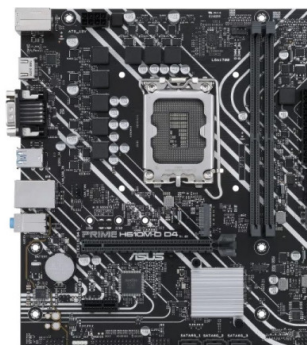

Matična ploča ASUS PRIME H610M-D D4

Šifra: 19636

Kategorija proizvoda: Intel

Proizvođač: Asus

Cena: **9.723,00** rsd.

Audio	Broj kanala:	8 (7.1)
	Model:	Realtek
Fizičke karakteristike	Format:	microATX
	Dimenzije:	234mm x 203mm
	Pakovanje:	Full box retail
Memorija	Tip memorije:	DDR4
	Memorijski slotovi:	2
	Podržane memorije:	2.133MHz, 2.400MHz, 2.666MHz, 2.933MHz, 2.800MHz, 3.000MHz, 3.200MHz
Mreža	Žična mreža (LAN):	1000Base-T (Gigabit)
	Model:	Realtek
Osnovne karakteristike	Procesorsko ležište (socket):	Intel 1700
	Čipset:	Intel H610
Priključci na zadnjem panelu	HDMI priključci:	1
	VGA D-sub:	1
	PS2:	1 (tastatura ili miš)
Reklamacioni period	Reklamacioni period:	36 meseci
Skladišni interfejs	SATA priključci (ukupno):	4
	SATA priključci:	SATA III 6Gbps
	Ostali skladišni interfejs:	1x M.2
Slotovi	PCI Express x16 slot:	1x PCI Express 4.0 (x16 mode)
	PCI Express x1 slot:	1x PCI Express 3.0
Unutrašnji priključci	Naponski priključci:	1x 8 pin 12V Power Connector, 1 x 24 pin Main Power connector
	USB 3.2:	1 (podrška za 2 USB 3.2 Gen 1 porta)
	USB 2.0:	1 (podrška za 2 USB 2.0 porta)