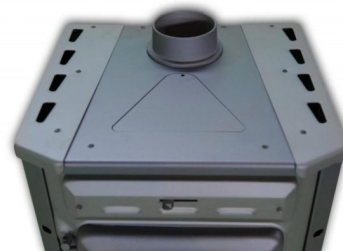

## Čarobna Peć na čvrsto gorivo TimSistem, siva

Šifra: 18771

Kategorija proizvoda: Peći na čvrsto gorivo

Proizvođač: Tim Sistem

Cena: **22.235,00** rsd.

Boja:	Siva
Vrsta aparata:	Standardni
Snaga:	7 kW
Pozicija dimne cevi:	Gore
Vrsta goriva:	Drvo
Širina peći:	49 cm
Dubina peći:	51 cm
Visina peći:	83,5 cm