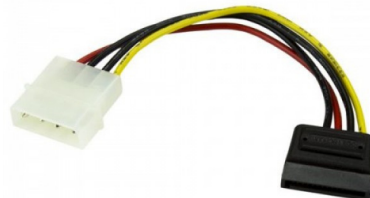

## Kabl napojni Sata 15cm Linkom

---

Šifra: 1802  
Kategorija proizvoda: PC kablovi  
Proizvođač: No Name

Cena: **156,00** rsd.

Tip	SATA
Opis	Molex utikač - S-ATA utičnica Napojni kabl/adapter PC računar Pogodan za napajanja koja nemaju S-ATA utičnice na sebi.