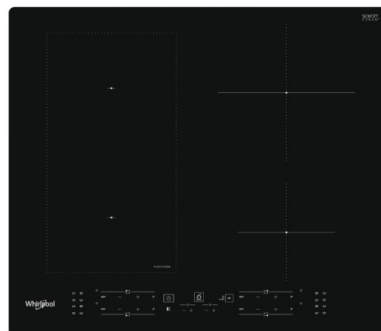

WHIRLPOOL WL B3360 NE indukciona ugradna ploča

Šifra: 16742

Kategorija proizvoda: Ugradne ploče

Proizvođač: Whirlpool

Cena: 36.254,00 rsd.

Fizičke karakteristike	Boja:	Crna
	Visina:	5.4cm
	Širina:	59cm
Karakteristike ploče za kuvanje	Broj grejnih zona:	4
	Dodatne funkcije:	Child lock, Topljenje - održava trajno nisku temperaturu
Osnovne karakteristike	Tip ploče:	Indukciona staklo-keramička ploča
Reklamacioni period	Napomena:	Pravo na 5 godina garancije ostvaruje se isključivo registracijom na sajtu: https://www.garancija.eu
	Reklamacioni period:	24 meseca