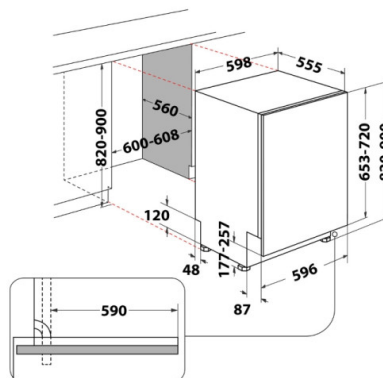

WHIRLPOOL WI 7020 P ugradna mašina za pranje sudova

Šifra: 16740

Kategorija proizvoda: Ugradne mašine za pranje sudova

Proizvođač: Whirlpool

Cena: 48.959,00 rsd.

Fizičke karakteristike	Visina:	82cm
	Širina:	59.8cm
	Dubina:	56cm
Karakteristike	Tip:	Ugradna mašina za pranje sudova
	Konstrukcija:	Potpuno ugradna
	Energetska klasa:	E
Ostalo	Dodatne funkcije:	Rapid program, Pretpranje, Tihi program, Eco program 50°C, Program za Staklo, Intenzivni program 65°C, Pranje jedne korpe
	Performanse čišćenja:	A
	Performanse sušenja:	A
Reklamacioni period	Napomena:	Pravo na 5 godina garancije ostvaruje se isključivo registracijom na sajtu: https://www.garancija.eu
	Reklamacioni period:	24 meseca