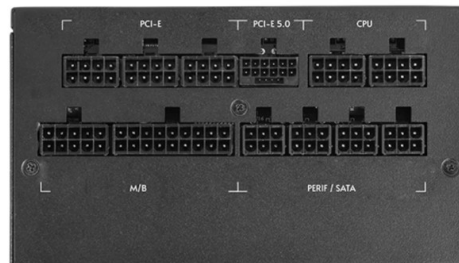

**CHIEFTEC CPX-850FC 850W ATMOS 80Plus Gold
modularno napajanje 5Y**

Šifra: 15167

Kategorija proizvoda: Napajanja

Proizvođač: Chieftec

Cena: 19.692,00 rsd.

+12V naponske grane	1:	70.8A
	Maksimalna kombinovana snaga:	850W
Fizičke karakteristike	Format:	ATX
	Dimenzije:	150mm x 140mm x 86mm
	Masa:	1.52kg
Hlađenje	Tip:	Aktivno
	Broj ventilatora:	1
	Dimenzije ventilatora:	120mm x 120mm
Modularni priključci	ATX 24pin:	24(20+4)pin
	ATX 8pin (EPS 12V):	2x 8(4+4)pin
	PCI Express 8pin:	2x 8(6+2)pin
Osnovne karakteristike	Tip:	Active PFC
	ATX standard:	ATX 12V Ver. 3.0
	Snaga:	850 W
Ostale naponske grane	+5V:	20A
	+3.3V:	20A
	Maksimalna kombinovana snaga:	100W
Reklamacioni period	Reklamacioni period:	60 meseci