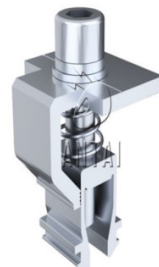

Konstrukcije za SE ANTAI za trapezni lim, mini rail, 150mm, set za 6 panela, univerzalne klampe

Šifra: 12174

Kategorija proizvoda: Konstrukcije

Proizvođač: Antai

Cena: **5.666,00** rsd.

Tip krova:	Trapezni lim
Materijal:	AL-6005-T6, SUS304
Ugao naginjanja:	0-45
Panel Layout:	Horizontalno
Debljina panela:	3035mm
Set:	6-Panel