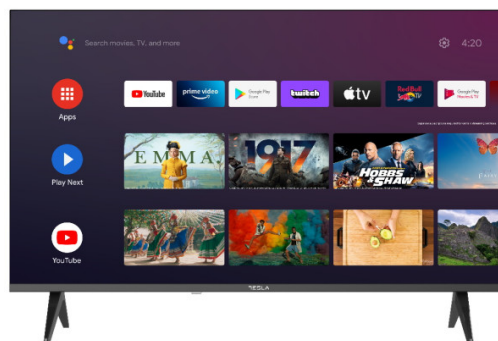

SMART LED TV 40 Tesla 40E635BFS
1920x1080/FHD/DTV-T/T2/C

Šifra: 10929

Kategorija proizvoda: Televizori

Proizvođač: Tesla

Cena: 22.224,00 rsd.

Dijagonala:	40" (101cm)
Ekran:	D-LED
Rezolucija:	1920 x 1080
SMART:	Da
WiFi:	Da
VGA:	No
Tip Tunera:	DVB-TT2CSS2
CI slot:	Da
HDMI:	3
USB 2.0:	2
Kompozitni ulaz:	Da
Scart:	Ne
Komponentni ulaz:	Ne
LAN:	Da
Boja TV:	Crna
Energetski razred:	E
Garancija:	3 godine
Rezolucija ekrana:	1920x1080 (Full HD)
Dijagonala ekrana:	40" (102 cm)
HDMI:	3
USB:	2
Tip ekrana:	LED
Smart TV:	Da
DVBT2:	Da
Android:	Da
Karakteristike:	Funkcije: - HbbTV - Chromecast - Timeshift - Google pomoćnik Aplikacije: - Netflix - Prime Video - Youtube - Youtube Kids - EON - Deezer - Spotify - Disney+ - Osvežavanje: 60 Hz - Bluetooth - LAN priključak - Dinamički kontrast: 5000:1 - Wi-Fi: Wi-Fi (ugrađen) - Vreme odziva: 8 ms - Ugao gledanja (H°/V°): 170°/170°
Ostali priključci:	- CI+ - AV ulaz - RF ulaz - LNB